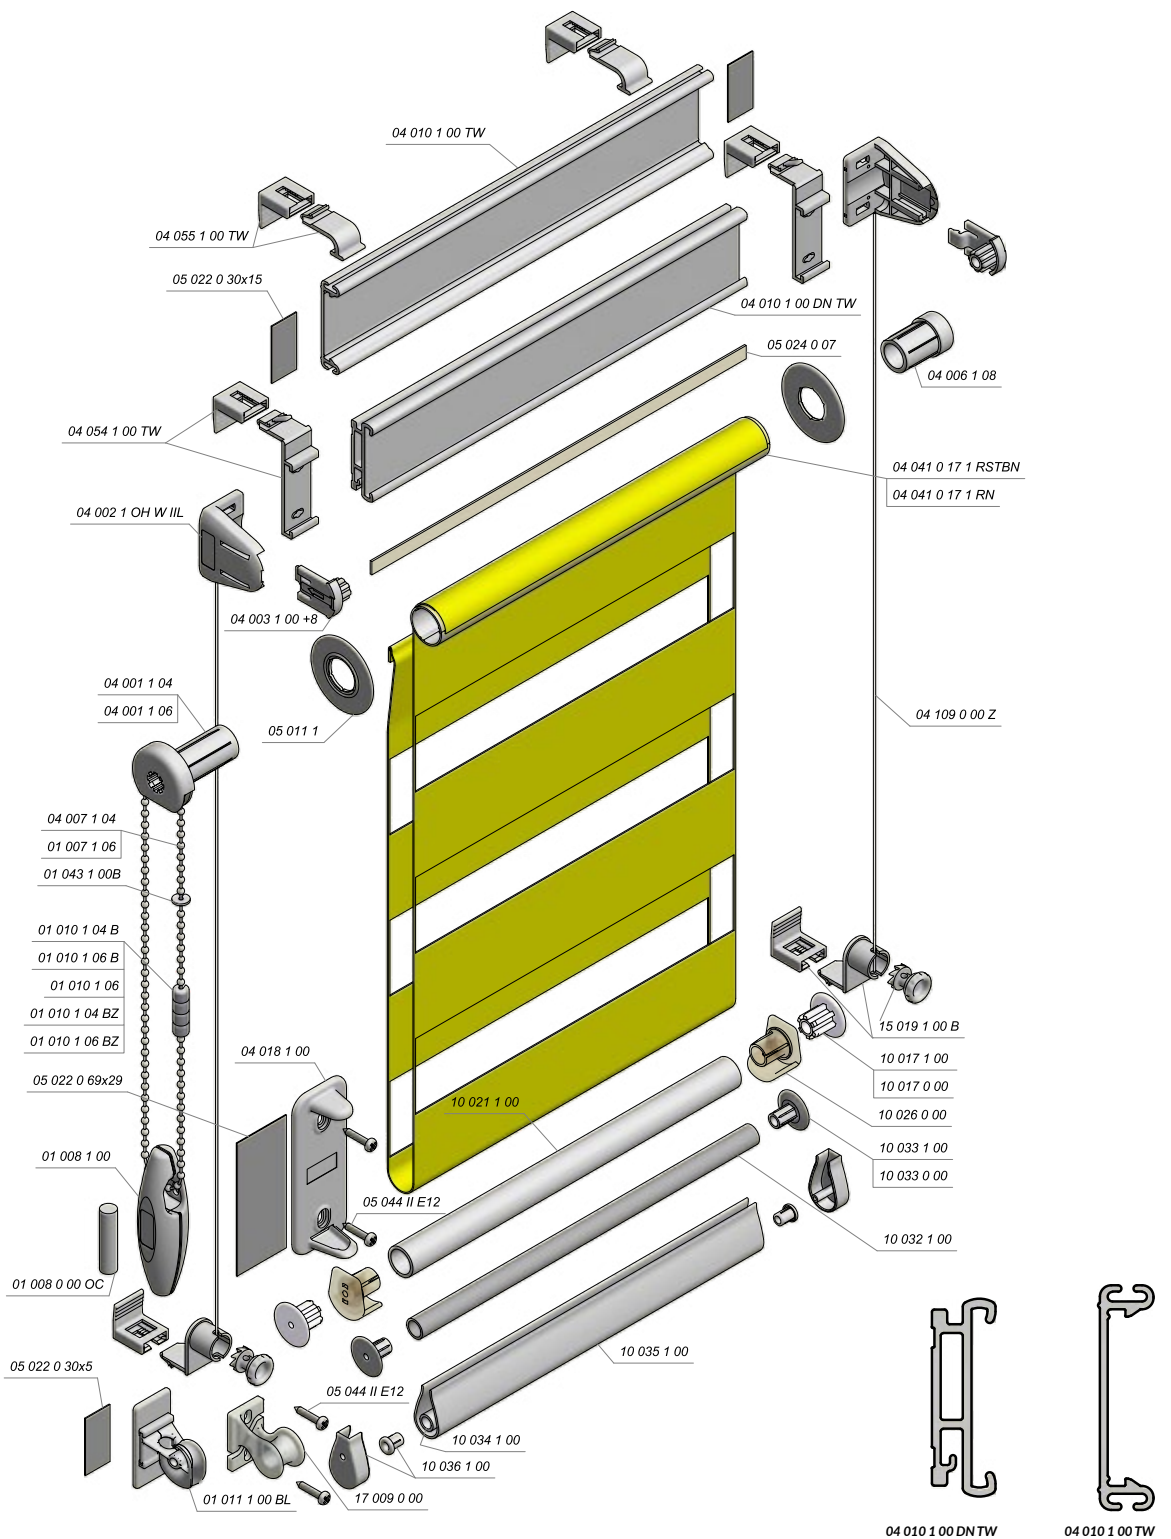

System roletkowy MINI BESTA dzień-noc (PCV)

MINI BESTA roller blind system – day&night (pvc)

Ролетная система MINI BESTA - день-ночь (пвх)

Rollosystem MINI BESTA – tag&nacht (pvc)