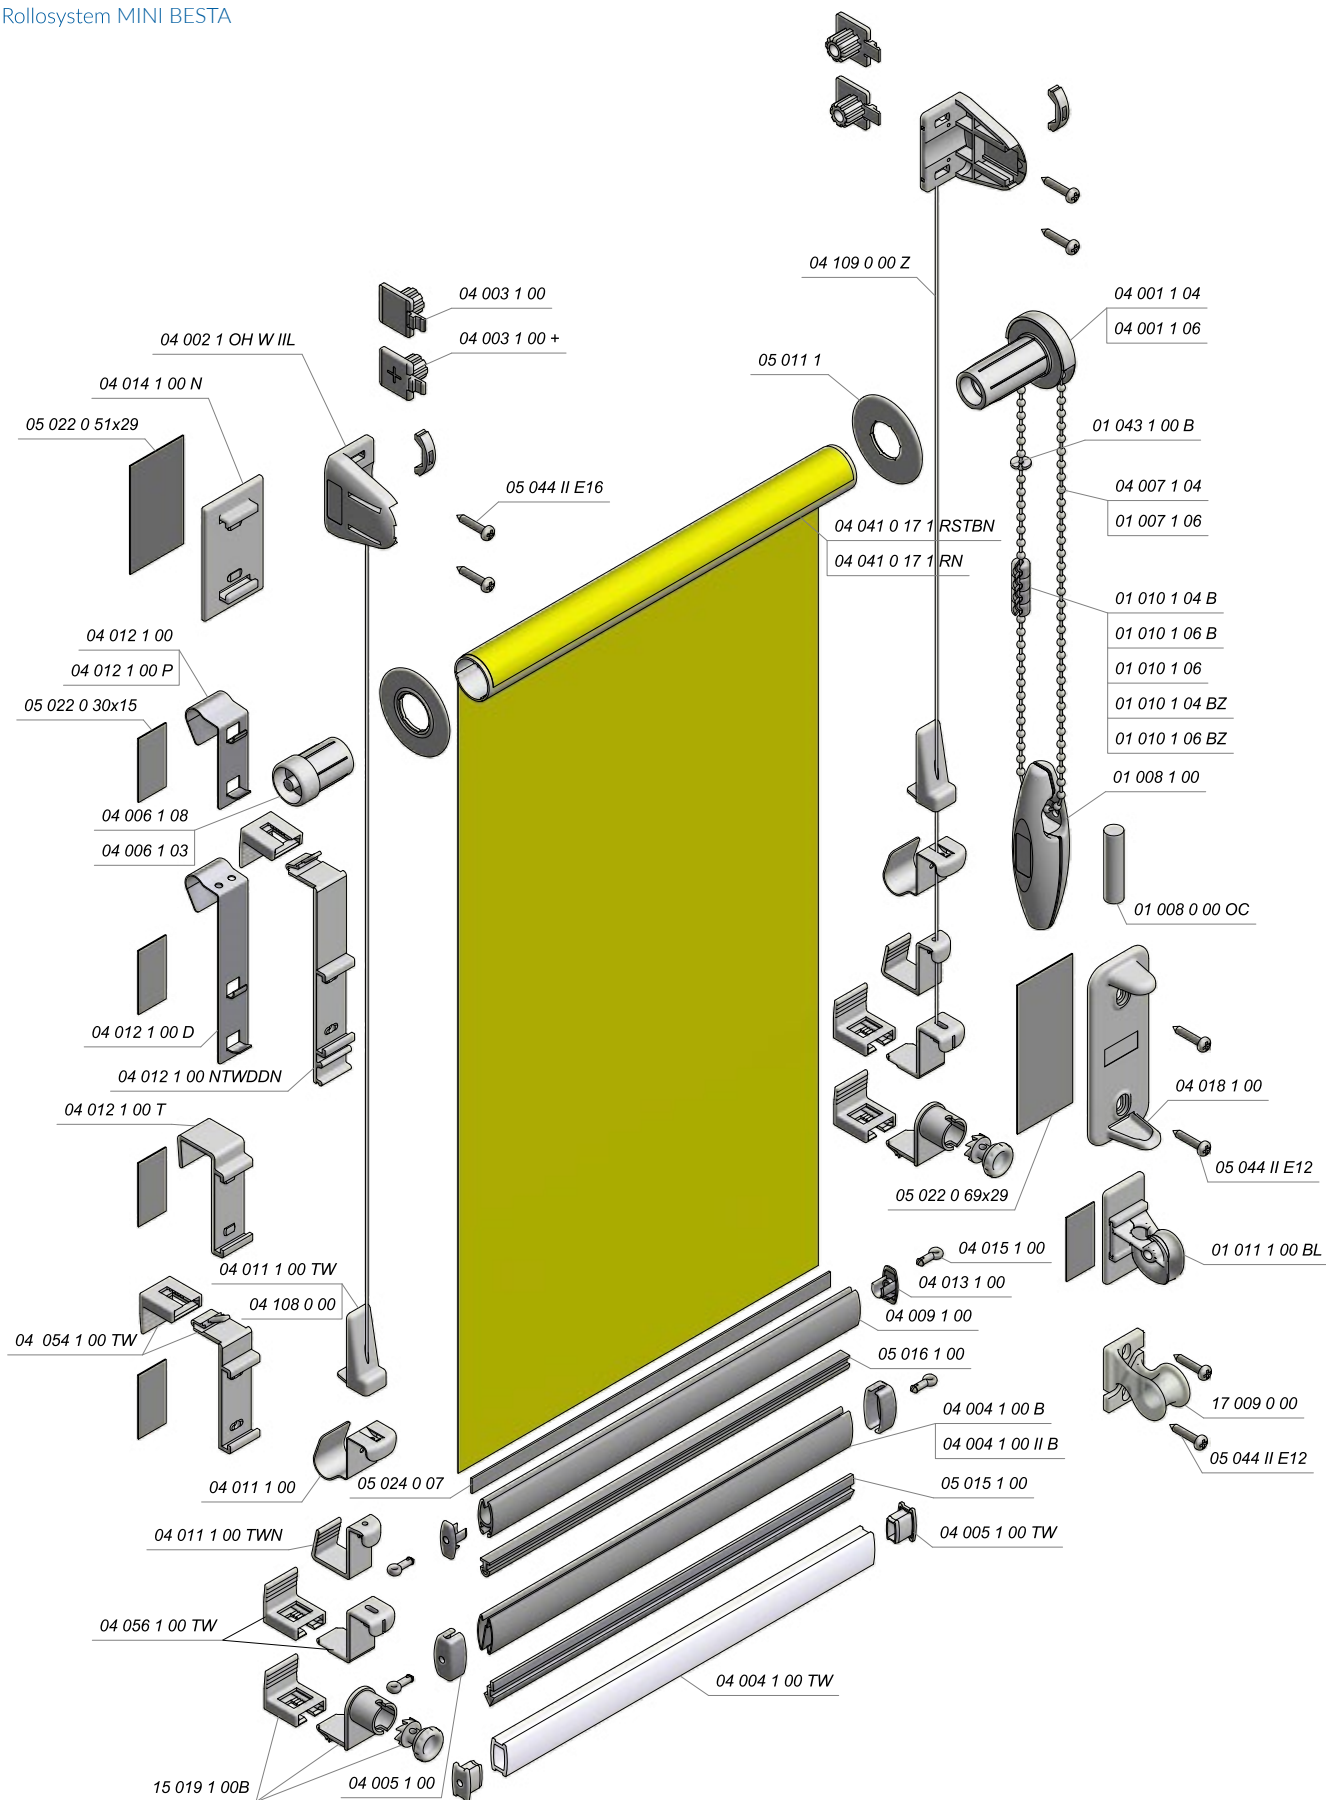

System roletkowy MINI BESTA

MINI BESTA roller blind system

Ролетная система MINI BESTA

Rollosystem MINI BESTA

System MINI przeznaczony jest do rolet wolnowiszących, montowanych bezinwazyjnie na skrzydłach okiennych. Posiada dwa rodzaje mechanizmów hamujących: t-4,2 i t-6 dostosowanych do rury $\varnothing 17$ mm. To niezwykle prosty, praktyczny i niezawodny system wzbogacony wieloma sposobami bezinwazyjnego montażu. Kompatybilność z systemem MG II daje możliwości wykonania rolet o wysokości do 400 cm.

Kolory: biały, brąz, dąb.

MINI BESTA system is used with free-hanging roller blinds, that are mounted on window frames, without any adapters. It provides two types of self-locking mechanisms: t-4.2 and t-6 which are adapted to $\varnothing 17$ mm tube. MINI roller blind is a simple, practical and reliable system with many mounting options. The MINI system is compatible with the MG II system – it's possible to make a roller blind till 400 cm of length.

Maßanleitung

- MINI T&N ALUMINIUM VERBINDUNGSPROFIL
- MINI T&N TRÄGERPROFIL PLASTIK

- Rohr – dimension a +4 mm
- Stoff – dimension a
- Unterleiste – dimension a
- Alu verbindungsprofil ZS – dimension a +27 mm
- Alu verbindungsprofil ZA – dimension a +22 mm
- Pvc verbindungsprofil symmetric – dimension A +29 mm
- Pvc verbindungsprofil Antisymmetric ZA – dimension a +24 mm

System roletkowy MINI BESTA

MINI BESTA roller blind system

Ролетная система MINI BESTA

Rollosystem MINI BESTA

System roletkowy MINI BESTA dzień-noc (PCV)

MINI BESTA roller blind system – day&night (pvc)

Ролетная система MINI BESTA - день-ночь (пвх)