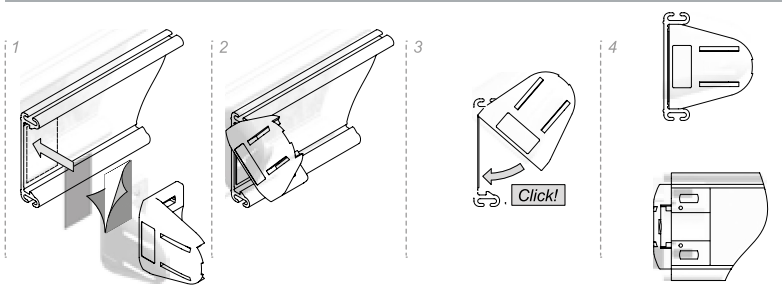

System roletkowy MINI BESTA dzień-noc (PCV)

MINI BESTA roller blind system – day&night (pvc)

Ролетная система MINI BESTA - день-ночь (пвх)

Rollosystem MINI BESTA – tag&nacht (pvc)