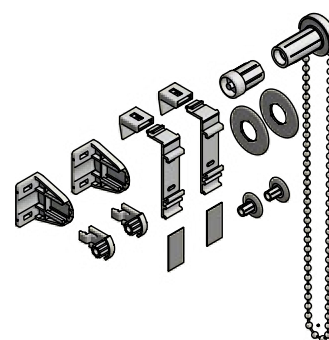

Colors: white, brown, oak.

Система MINI BESTA предназначена для свободновисящих роlet, монтируемых на оконную раму без сверления. Система имеет два вида самотормозящих механизмов: t-4,2; t-6 монтируемых на трубу $\varnothing 17$ мм. Это необычайно простая, практичная и надёжная система имеющая различные возможности крепления без сверления рам. Совместимость с системой MG II даёт возможность изготовления роlet длиной до 400 см.

Цвета: белый, коричневый, дуб.

Das Rollosystem Mini Besta ist ein freihängendes Rollo, das einfach auf den Fensterflügeln montiert werden kann. Es sind zwei Arten von selbsthemmenden Kettenzug-Getrieben verfügbar: t-4,2 und t-6, speziell angepasst an unser $\varnothing 17$ -Rohr. Dies ist ein einfaches, praktisches und zuverlässiges System, das auf verschiedene Arten ohne Eingriffe auf den Fensterrahmen selbst montiert werden kann. Durch die Kompatibilität mit dem System MG II ergibt sich die Möglichkeit, Rollos bis zu einer Länge von 400 cm herzustellen.

Erhältliche Farben: weiß, braun, Eiche.

04 002 1 06 W+8
Pakiet montażowy
MINI BESTA - dzień-noc

Set of accessories
MINI BESTA – day&night
Блок управления цепочкой
MINI BESTA день-ночь
Montagesatz
MINI BESTA – tag&nacht